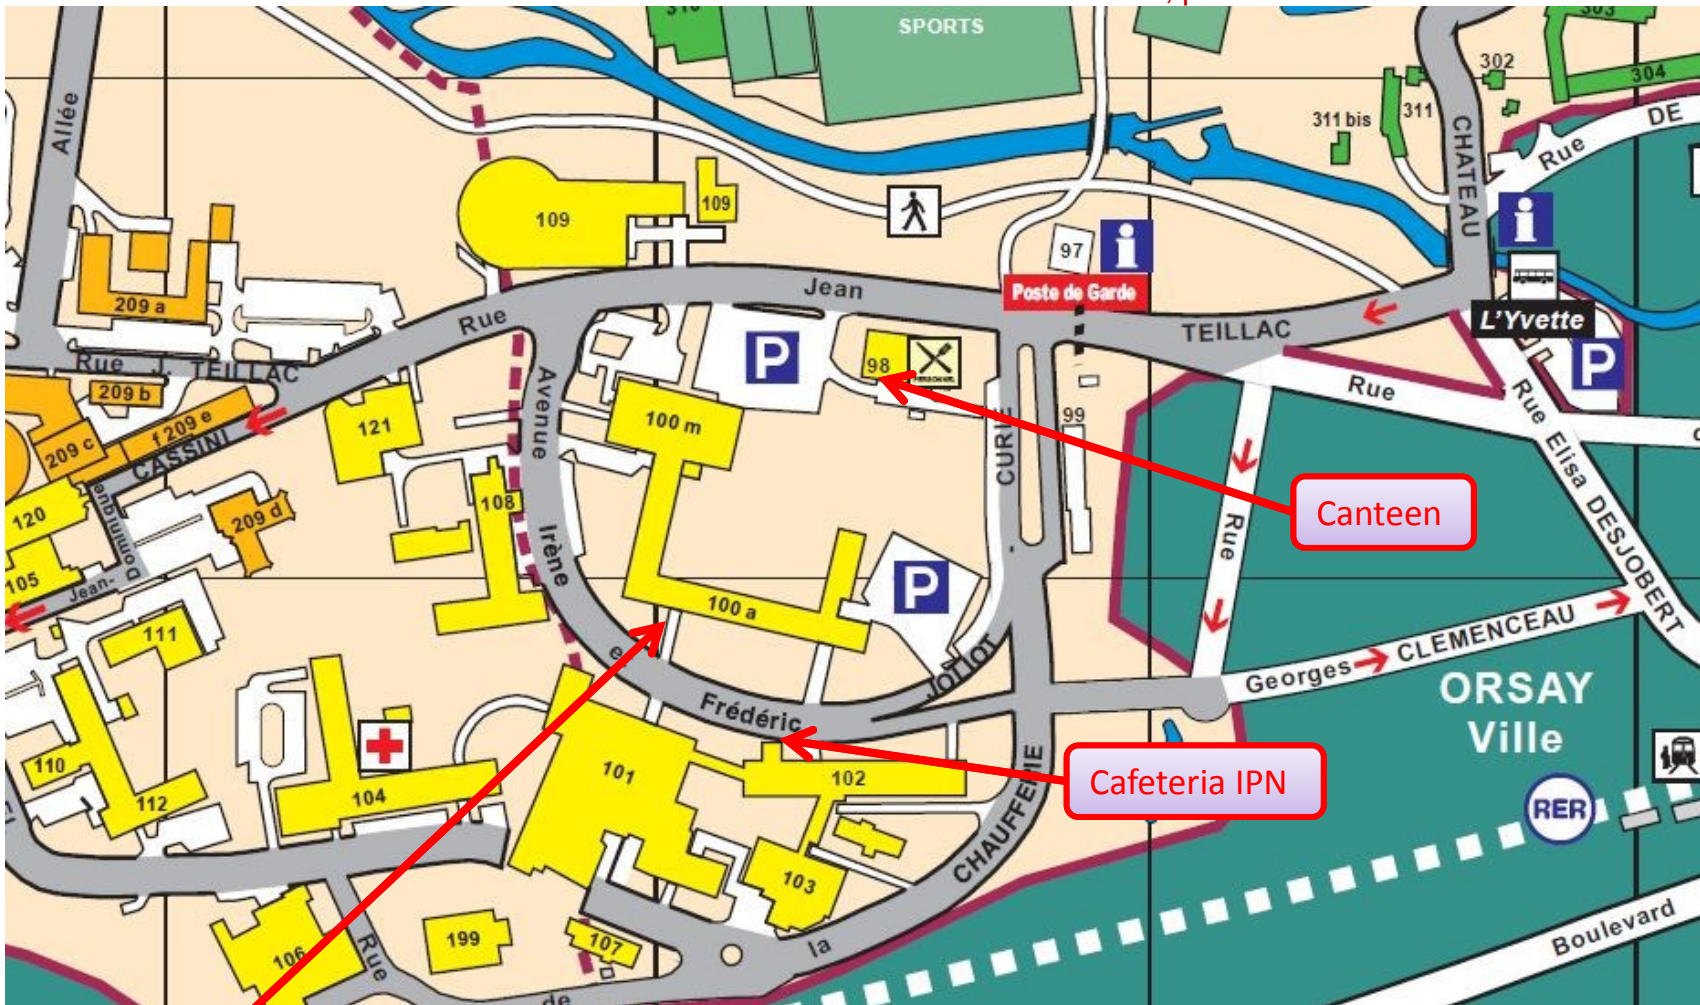

En raison du plan Vigipirate, les accès à nos bâtiments sont contrôlés par badge.
 Nous vous remercions de vous présenter à l'heure de votre RDV à l'entrée principale du bâtiment 100, porte 100M

Main entrance (100M)
 Reception desk
 &
 Salle des Conseils

Due to the respect of the security rules, all access to our buildings are locked. Visitors are requested to use to the main entrance of IPN, building N°100 (door 100 M)